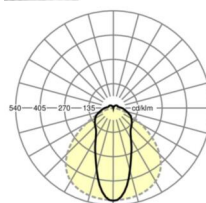

параметры

номер заказа	19155006014
код EAN	4020863414444
номер таможенного тарифа	94051190
Знак прохождения контроля	IP 20, класс защиты I, ENEC10 VDE, F, HACCP DIN10500/Food/IFS-пригодность для применения/BRC, Indoor, CE
Степень ударопрочности IK	IK03 (10°C bis 40°C)
Температура окружения	ta 10°C в 40°C
Особые свойства	Готовность к IoT «Ready for IoT»
Гарантийный срок	5 лет
Государственные программы поддержки	BEG - государственные субсидии для энергосберегающих зданий (действительна только для Германии)

электротехника

Балласт	Электронный драйвер DALI2 (1 штука)
Мощность системы	26W
сетевое напряжение	230V/50Hz
автоматический предохранитель (пусковой ток)	13 штук/B10, 21 штук/B16, 21 штук/C10, 35 штук/C16
класс энергосбережения/Источник света	B

Оптика

Оснастка	LED, цветопередача/оттенок света CRI ≥ 80 / 4000K
Допуск для координаты цветности (MacAdam)	3SDCM
Фотобиологическая безопасность (светильник)	RG1
Номинальный световой поток	4347lm
Срок службы LED	50000h L80/B10 (Tq 40°C)
светоотдача светильников	170lm/W
Угол излучения	45° (C0) / 100° (C90)
UGR поп./вдоль	21.9 / 21.8

DEEP-LINK

<https://www.regiolux.de/ru/article/19155006014>

Ссылка	LED 5000lm 840
ηLB	100 %
Φ ↓/↑	90 % / 10 %
UGR поп./вдоль	21.9 / 21.8